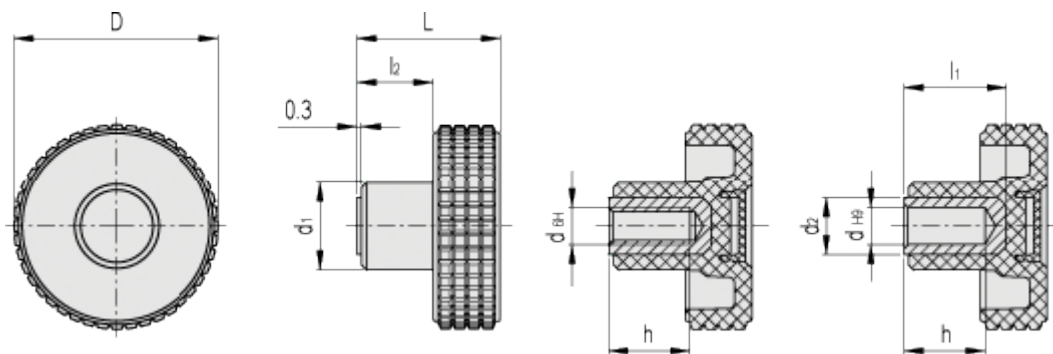

Varenummer: 23020345063

Beskrivelse: E+G Fingregreb MBT.60-B-10-C3, grå dækkappe

Mål

| | | | |
|-----|------|----|--------|
| D | = 61 | l2 | = 18.5 |
| d1 | = 23 | | |
| d2 | = 16 | | |
| dH6 | = - | | |
| dH9 | = 10 | | |
| h | = 25 | | |
| L | = 39 | | |
| l1 | = 30 | | |